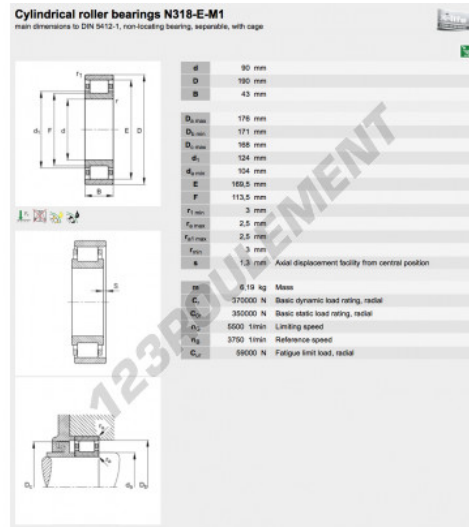

Roulement à rouleaux N318-E-M1-FAG - N318-E-M1-FAG

<https://www.123roulement.com/roulement-palier/roulement-rouleaux/rouleaux/n318-e-m1-fag>

CARACTÉRISTIQUES PRODUIT

Marque	FAG
N° Ean13	3663952351490
Diam. intérieur	90 mm
Diam. extérieur	190 mm
Épaisseur	43 mm
Conditionnement	1