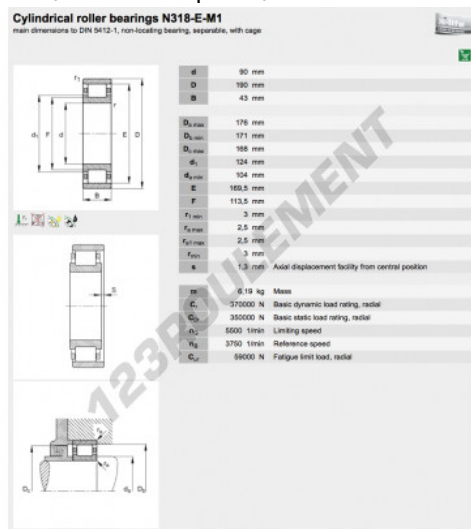

Roulement à rouleaux N318-E-M1-FAG - N318-E-M1-FAG

<https://www.123roulement.com/roulement-palier/roulement-rouleaux/rouleaux/n318-e-m1-fag>

CARACTÉRISTIQUES PRODUIT

Marque	FAG
N° Ean13	3663952351490
Diam. intérieur	90 mm
Diam. extérieur	190 mm
Épaisseur	43 mm
Conditionnement	1