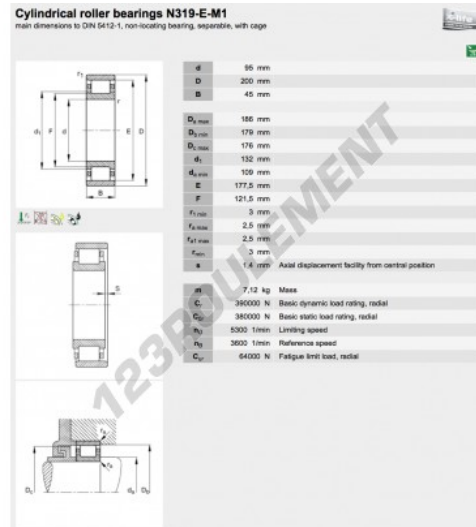

Roulement à rouleaux N319-E-M1-FAG - N319-E-M1-FAG

<https://www.123roulement.com/roulement-palier/roulement-rouleaux/rouleaux/n319-e-m1-fag>

CARACTÉRISTIQUES PRODUIT

Marque	FAG
N° Ean13	3663952351506
Diam. intérieur	95 mm
Diam. extérieur	200 mm
Épaisseur	45 mm
Conditionnement	1