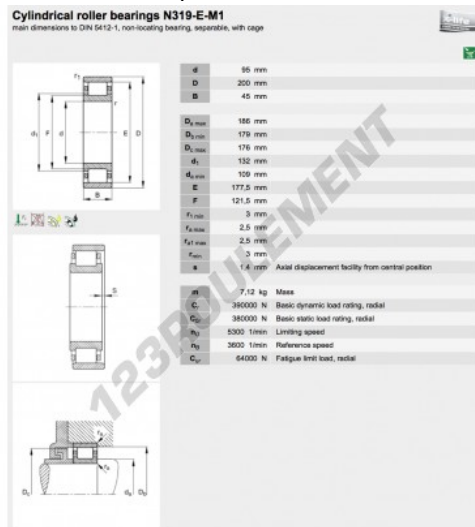

## Roulement à rouleaux N319-E-M1-C3-FAG - N319-E-M1-C3-FAG

<https://www.123roulement.com/roulement-palier/roulement-rouleaux/rouleaux/n319-e-m1-c3-fag>

### CARACTÉRISTIQUES PRODUIT

Marque	FAG
N° Ean13	3663952351513
Diam. intérieur	95 mm
Diam. extérieur	200 mm
Épaisseur	45 mm
Conditionnement	1

[contact@123roulement.com](mailto:contact@123roulement.com)

03 59 36 04 90