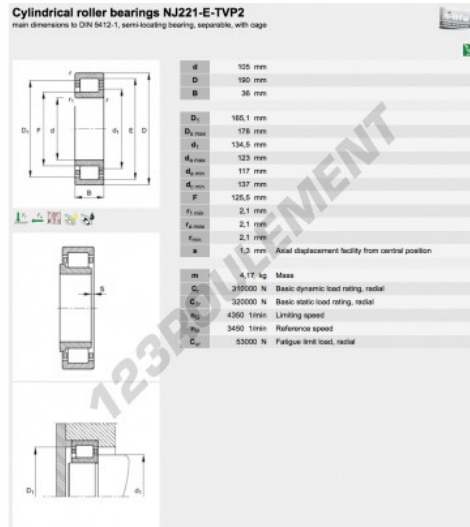

## Roulement à rouleaux NJ221-E-TVP2-C3-FAG - NJ221-E-TVP2-C3-FAG

<https://www.123roulement.com/roulement-palier/roulement-rouleaux/rouleaux/nj221-e-tpv2-c3-fag>

### CARACTÉRISTIQUES PRODUIT

Marque	FAG
N° Ean13	3663952352169
Diam. intérieur	105 mm
Diam. extérieur	190 mm
Épaisseur	36 mm
Conditionnement	1

[contact@123roulement.com](mailto:contact@123roulement.com)