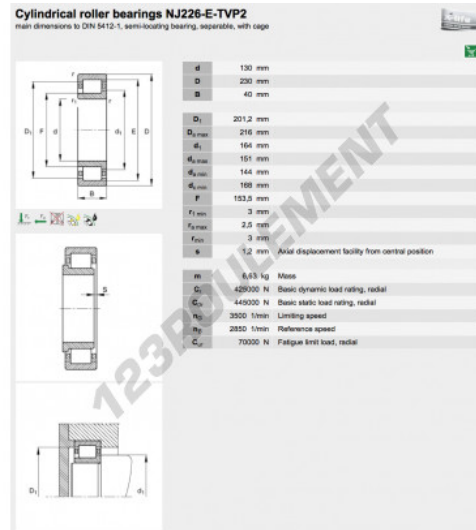

Roulement à rouleaux NJ226-E-TVP2-FAG - NJ226-E-TVP2-FAG

<https://www.123roulement.com/roulement-palier/roulement-rouleaux/rouleaux/nj226-e-tvp2-fag>

CARACTÉRISTIQUES PRODUIT

Marque	FAG
N° Ean13	3663952352220
Diam. intérieur	130 mm
Diam. extérieur	230 mm
Épaisseur	40 mm
Conditionnement	1