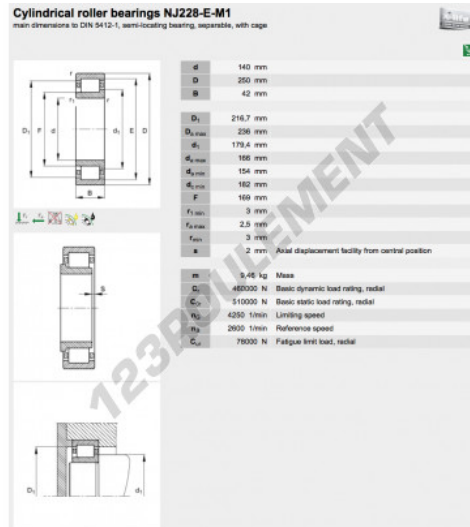

## Roulement à rouleaux NJ228-E-M1-FAG - NJ228-E-M1-FAG

<https://www.123roulement.com/roulement-palier/roulement-rouleaux/rouleaux/nj228-e-m1-fag>

### CARACTÉRISTIQUES PRODUIT

Marque	FAG
N° Ean13	4012801228503
Diam. intérieur	140 mm
Diam. extérieur	250 mm
Épaisseur	42 mm
Poids	9210 g
Conditionnement	-
Norme	-

[contact@123roulement.com](mailto:contact@123roulement.com)