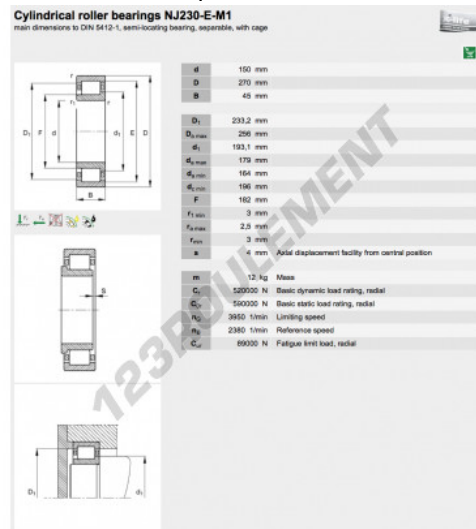

Roulement à rouleaux NJ230-E-M1-FAG - NJ230-E-M1-FAG

<https://www.123roulement.com/roulement-palier/roulement-rouleaux/rouleaux/nj230-e-m1-fag>

CARACTÉRISTIQUES PRODUIT

Marque	FAG
N° Ean13	3663952352251
Diam. intérieur	140 mm
Diam. intérieur	5.512" inch
Diam. extérieur	250 mm
Diam. extérieur	9.843" inch
Epaisseur	42 mm
Epaisseur	1.654" inch
Conditionnement	1