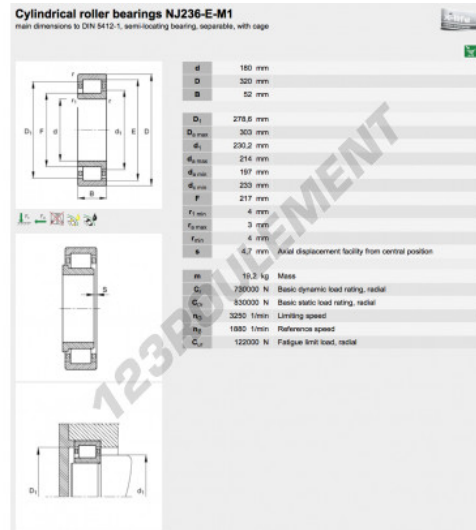

Roulement à rouleaux NJ236-E-M1-FAG - NJ236-E-M1-FAG

<https://www.123roulement.com/roulement-palier/roulement-rouleaux/rouleaux/nj236-e-m1-fag>

CARACTÉRISTIQUES PRODUIT

Marque	FAG
N° Ean13	3663952352282
Diam. intérieur	180 mm
Diam. extérieur	320 mm
Épaisseur	52 mm
Conditionnement	1