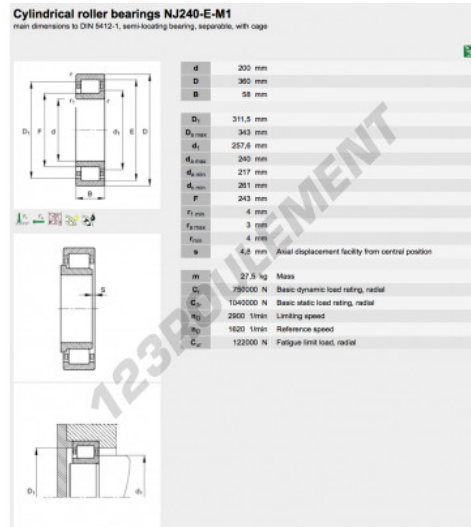

Roulement à rouleaux NJ240-E-M1-FAG - NJ240-E-M1-FAG

<https://www.123roulement.com/roulement-palier/roulement-rouleaux/rouleaux/nj240-e-m1-fag>

CARACTÉRISTIQUES PRODUIT

Marque	FAG
N° Ean13	3663952352305
Diam. intérieur	200 mm
Diam. extérieur	360 mm
Épaisseur	58 mm
Conditionnement	1