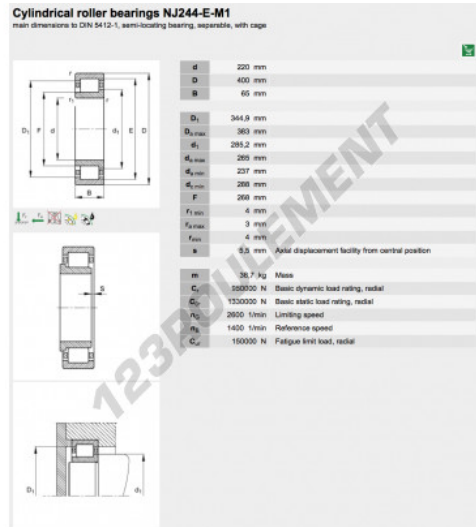

Roulement à rouleaux NJ244-E-M1-FAG - NJ244-E-M1-FAG

<https://www.123roulement.com/roulement-palier/roulement-rouleaux/rouleaux/nj244-e-m1-fag>

CARACTÉRISTIQUES PRODUIT

Marque	FAG
N° Ean13	3663952352312
Diam. intérieur	220 mm
Diam. intérieur	8.661" inch
Diam. extérieur	400 mm
Diam. extérieur	15.748" inch
Epaisseur	65 mm
Epaisseur	2.559" inch
Conditionnement	1