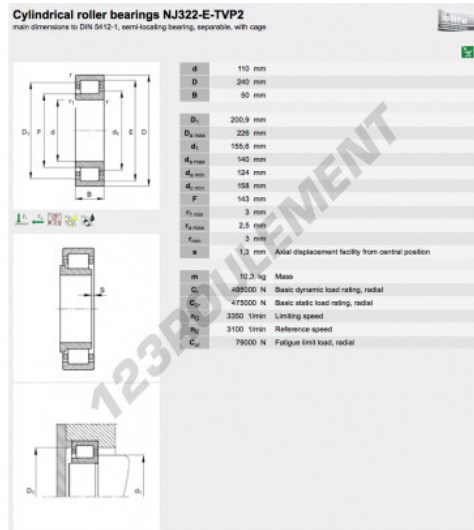

## Roulement à rouleaux NJ322-E-TVP2-C3-FAG - NJ322-E-TVP2-C3-FAG

<https://www.123roulement.com/roulement-palier/roulement-rouleaux/rouleaux/nj322-e-tpv2-c3-fag>

### CARACTÉRISTIQUES PRODUIT

Marque	FAG
N° Ean13	3663952352664
Diam. intérieur	110 mm
Diam. extérieur	240 mm
Épaisseur	50 mm
Conditionnement	1

[contact@123roulement.com](mailto:contact@123roulement.com)