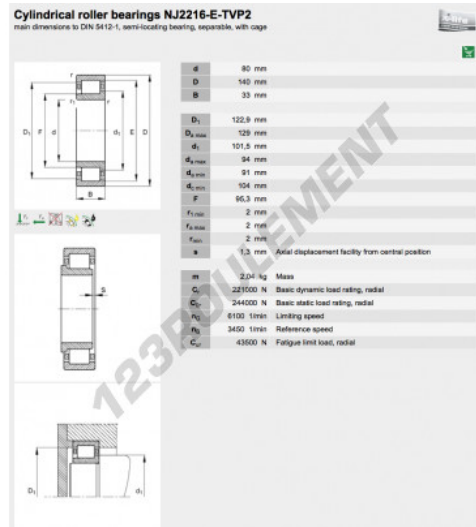

Roulement à rouleaux NJ2216-E-TVP2-FAG - NJ2216-E-TVP2-FAG

<https://www.123roulement.com/roulement-palier/roulement-rouleaux/rouleaux/nj2216-e-tvp2-fag>

CARACTÉRISTIQUES PRODUIT

Marque	FAG
N° Ean13	3663952353166
Diam. intérieur	80 mm
Diam. extérieur	140 mm
Épaisseur	33 mm
Conditionnement	1