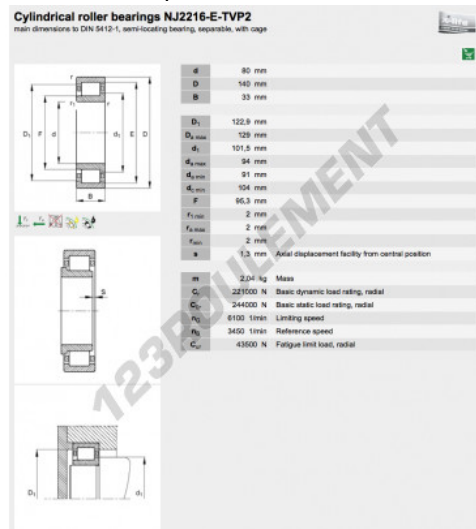

Roulement à rouleaux NJ2216-E-TVP2-C3-FAG - NJ2216-E-TVP2-C3-FAG

<https://www.123roulement.com/roulement-palier/roulement-rouleaux/rouleaux/nj2216-e-tvp2-c3-fag>

CARACTÉRISTIQUES PRODUIT

Marque	FAG
N° Ean13	3663952353173
Diam. intérieur	80 mm
Diam. intérieur	3.15" inch
Diam. extérieur	140 mm
Diam. extérieur	5.512" inch
Epaisseur	33 mm
Epaisseur	1.299" inch
Conditionnement	1