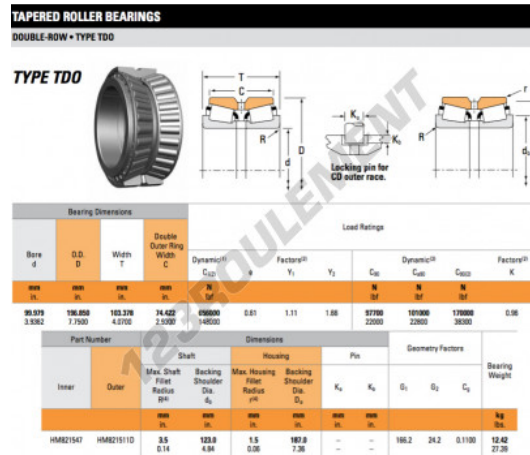

Roulement conique

HM821547-HM821511D-TIMKEN - HM821547-HM821511D-TIMKEN

<https://www.123roulement.com/roulement-palier/roulement-rouleaux/conique/hm821547-hm821511d-timken>

CARACTÉRISTIQUES PRODUIT

Marque	TIMKEN
N° Ean13	3663952358895
Diam. intérieur	99.975 mm
Diam. intérieur	3.936" inch
Diam. extérieur	196.85 mm
Diam. extérieur	7 3/4" inch
Epaisseur	103.378 mm
Epaisseur	4.07" inch
Conditionnement	1