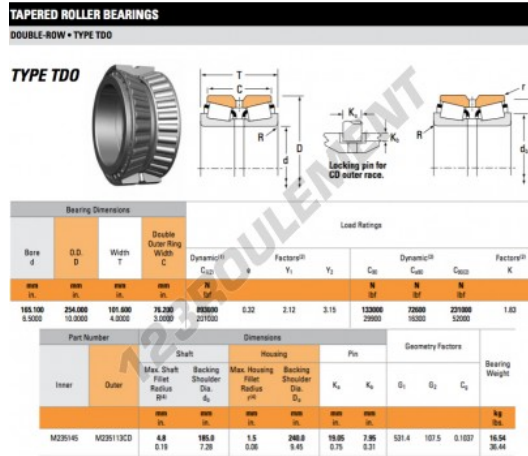

Roulement conique

M235145-M2351113CD-TIMKEN - M235145-M2351113CD-TIMKEN

<https://www.123roulement.com/roulement-palier/roulement-rouleaux/conique/m235145-m2351113cd-timken>

CARACTÉRISTIQUES PRODUIT

Marque	TIMKEN
N° Ean13	3663952360256
Diam. intérieur	165.1 mm
Diam. intérieur	6 1/2" inch
Diam. extérieur	254 mm
Diam. extérieur	10" inch
Epaisseur	101.6 mm
Epaisseur	4" inch
Conditionnement	1