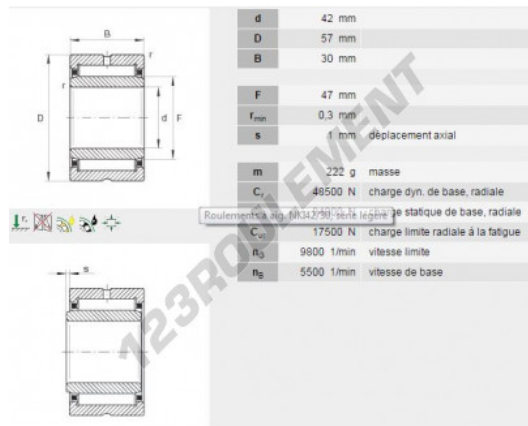

Roulement à aiguilles NKI4230-INA - NKI4230-INA

<https://www.123roulement.com/roulement-palier/roulement-aiguilles/aiguilles/nki4230-ina>

CARACTÉRISTIQUES PRODUIT

Marque	INA
N° Ean13	4012802701418
Diam. intérieur	42 mm
Diam. extérieur	57 mm
Épaisseur	30 mm
Poids	223 g
Conditionnement	-
Norme	-