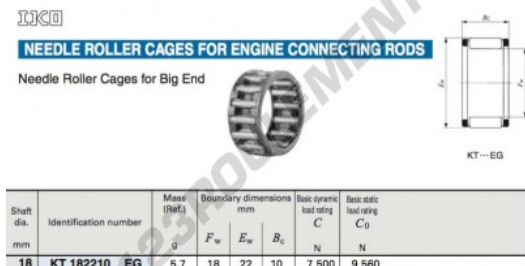

Cage à aiguilles KT182210-EGB2-IKO - KT182210-EGB2-IKO

<https://www.123roulement.com/roulement-palier/roulement-aiguilles/cage/kt182210-egb2-iko>

Shaft dia. mm	Identification number	Mass (Ref.) g	Boundary dimensions mm			Basic dynamic load rating C N	Basic static load rating C ₀ N
			F _w	E _w	B ₀		
18	KT 182210 EG	5.7	18	22	10	7 500	9 560

CARACTÉRISTIQUES PRODUIT

Marque	IKO
N° Ean13	3663952365954
Diam. intérieur	18 mm
Diam. extérieur	22 mm
Epaisseur	10 mm
Conditionnement	1

contact@123roulement.com

03 59 36 04 90

CRT4 de Lesquin 60 Rue Du Haut De Sainghin 59273 Fretin FRANCE