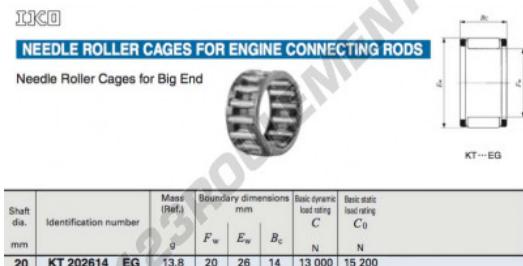

Cage à aiguilles KT202614-EGB2-IKO - KT202614-EGB2-IKO

<https://www.123roulement.com/roulement-palier/roulement-aiguilles/cage/kt202614-egb2-iko>

Shaft dia. mm	Identification number	Mass (Ref.) g	Boundary dimensions mm			Basic dynamic load rating C N	Basic static load rating C ₀ N
			F _w	E _w	B ₀		
20	KT 202614 EG	13.8	20	26	14	13 000	15 200

CARACTÉRISTIQUES PRODUIT

Marque	IKO
N° Ean13	3663952365985
Diam. intérieur	20 mm
Diam. intérieur	0.787" inch
Diam. extérieur	26 mm
Diam. extérieur	1.024" inch
Epaisseur	14 mm
Epaisseur	0.551" inch
Conditionnement	1