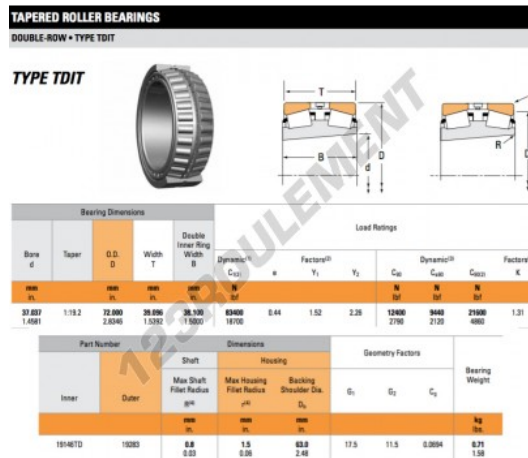

## Roulement conique 19146TD-19283-TIMKEN - 19146TD-19283-TIMKEN

<https://www.123roulement.com/roulement-palier/roulement-rouleaux/conique/19146td-19283-timken>

### CARACTÉRISTIQUES PRODUIT

Marque	TIMKEN
N° Ean13	3663952373256
Diam. intérieur	37.037 mm
Diam. extérieur	72 mm
Épaisseur	39.096 mm
Conditionnement	1

[contact@123roulement.com](mailto:contact@123roulement.com)