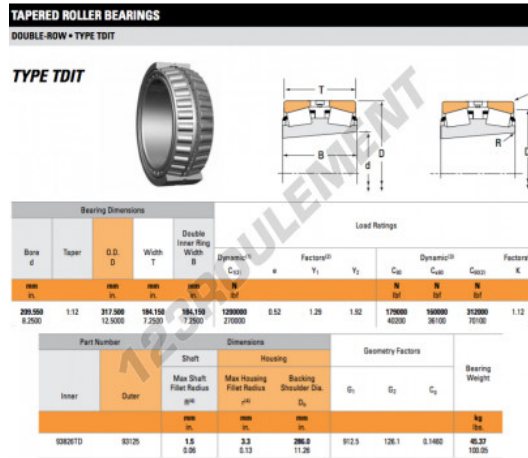

Roulement conique 93826TD-93125-TIMKEN - 93826TD-93125-TIMKEN

<https://www.123roulement.com/roulement-palier/roulement-rouleaux/conique/93826td-93125-timken>

CARACTÉRISTIQUES PRODUIT

Marque	TIMKEN
N° Ean13	3663952373300
Diam. intérieur	209.55 mm
Diam. extérieur	317.5 mm
Épaisseur	184.15 mm
Conditionnement	1