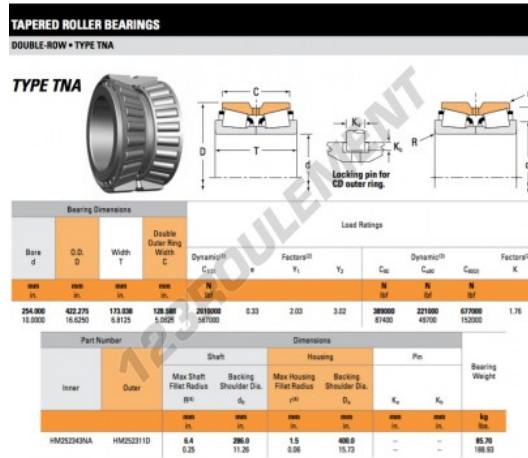

Roulement conique

HM252343NA-HM252311D-TIMKEN - HM252343NA-HM252311D-TIMKEN

<https://www.123roulement.com/roulement-palier/roulement-rouleaux/conique/hm252343na-hm252311d-timken>

CARACTÉRISTIQUES PRODUIT

Marque	TIMKEN
N° Ean13	3663952374383
Diam. intérieur	254 mm
Diam. intérieur	10" inch
Diam. extérieur	422.275 mm
Diam. extérieur	16 5/8" inch
Epaisseur	173.038 mm
Epaisseur	6 13/16" inch
Conditionnement	1