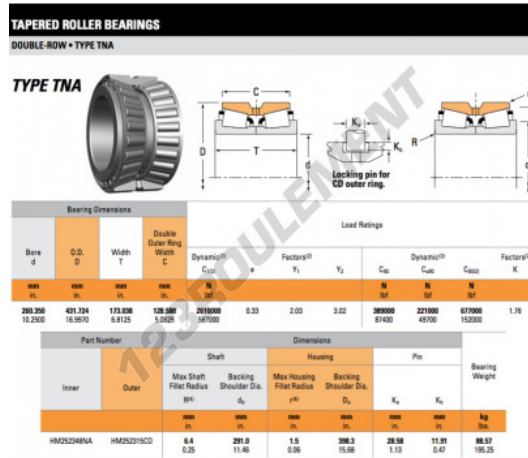

Roulement conique

HM252348NA-HM252315CD-TIMKEN - HM252348NA-HM252315CD-TIMKEN

<https://www.123roulement.com/roulement-palier/roulement-rouleaux/conique/hm252348na-hm252315cd-timken>

CARACTÉRISTIQUES PRODUIT

Marque	TIMKEN
N° Ean13	3663952374444
Diam. intérieur	260.35 mm
Diam. extérieur	431.724 mm
Épaisseur	173.038 mm
Conditionnement	1

contact@123roulement.com

03 59 36 04 90

CRT4 de Lesquin 60 Rue Du Haut De Sainghin 59273 Fretin FRANCE