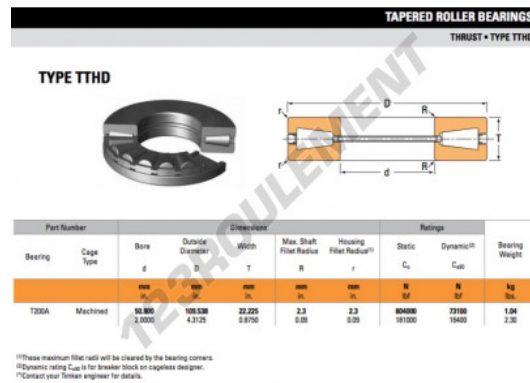

Butée à rouleaux T200A-TIMKEN - T200A-TIMKEN

<https://www.123roulement.com/roulement-palier/roulement-rouleaux/butee-rouleaux/t200a-timken>

CARACTÉRISTIQUES PRODUIT

Marque	TIMKEN
N° Ean13	3663952375557
Diam. intérieur	50.8 mm
Diam. intérieur	2" inch
Diam. extérieur	109.538 mm
Diam. extérieur	4 5/16" inch
Epaisseur	22.225 mm
Epaisseur	7/8" inch
Poids	1040 g
Conditionnement	1
Norme	Sans norme