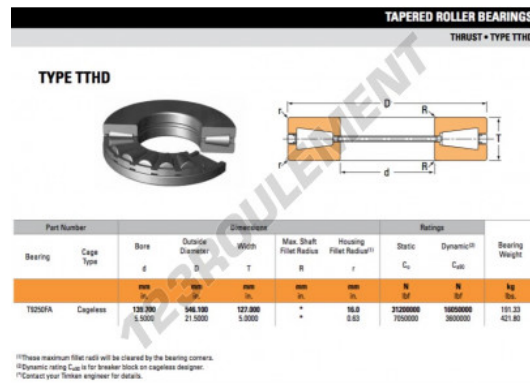

## Butée à rouleaux T9250FA-TIMKEN - T9250FA-TIMKEN

<https://www.123roulement.com/roulement-palier/roulement-rouleaux/butee-rouleaux/t9250fa-timken>

## CARACTÉRISTIQUES PRODUIT

Marque	TIMKEN
N° Ean13	3663952375601
Diam. intérieur	139.7 mm
Diam. intérieur	5 1/2" inch
Diam. extérieur	546.1 mm
Diam. extérieur	21 1/2" inch
Epaisseur	127 mm
Epaisseur	5" inch
Conditionnement	1