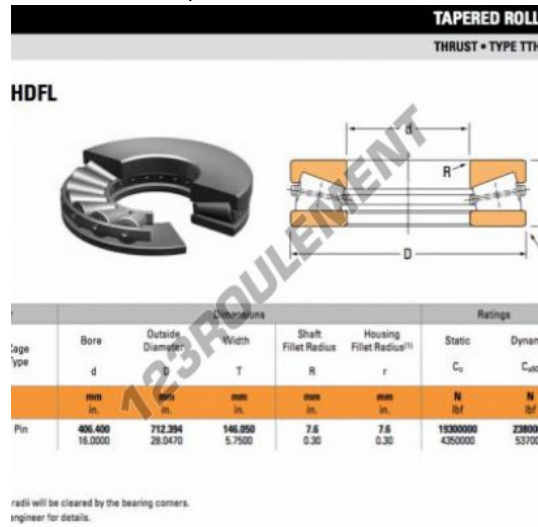

Butée à rouleaux F3163-C-TIMKEN - F3163-C-TIMKEN

<https://www.123roulement.com/roulement-palier/roulement-rouleaux/butee-rouleaux/f3163-c-timken>

CARACTÉRISTIQUES PRODUIT

Marque	TIMKEN
N° Ean13	3663952375939
Diam. intérieur	406.4 mm
Diam. extérieur	712.394 mm
Épaisseur	146.05 mm
Conditionnement	1