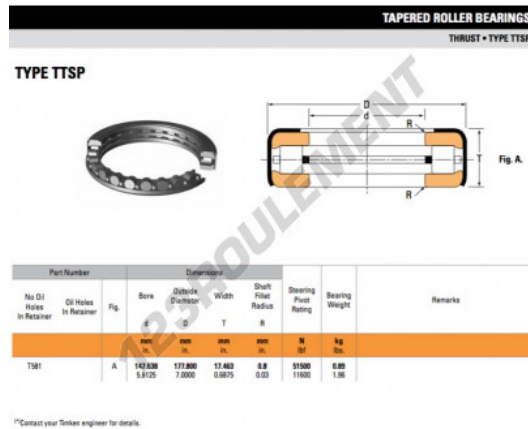

Butée à rouleaux T581-TIMKEN - T581-TIMKEN

<https://www.123roulement.com/roulement-palier/roulement-rouleaux/butee-rouleaux/t581-timken>

CARACTÉRISTIQUES PRODUIT

Marque	TIMKEN
N° Ean13	3663952376721
Diam. intérieur	147.638 mm
Diam. extérieur	177.8 mm
Épaisseur	17.463 mm
Conditionnement	1