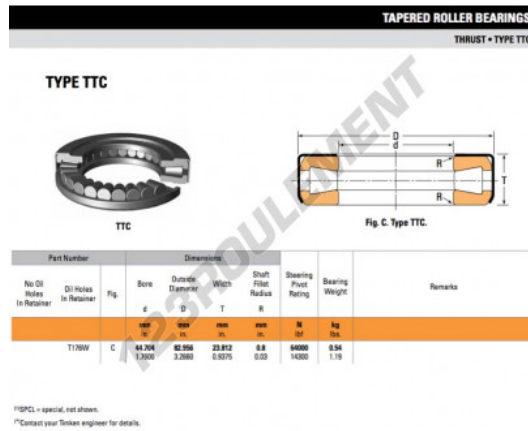

Butée à rouleaux T176W-TIMKEN - T176W-TIMKEN

<https://www.123roulement.com/roulement-palier/roulement-rouleaux/butee-rouleaux/t176w-timken>

CARACTÉRISTIQUES PRODUIT

Marque	TIMKEN
N° Ean13	3663952376967
Diam. intérieur	44.704 mm
Diam. extérieur	82.956 mm
Épaisseur	23.812 mm
Poids	528 g
Conditionnement	1