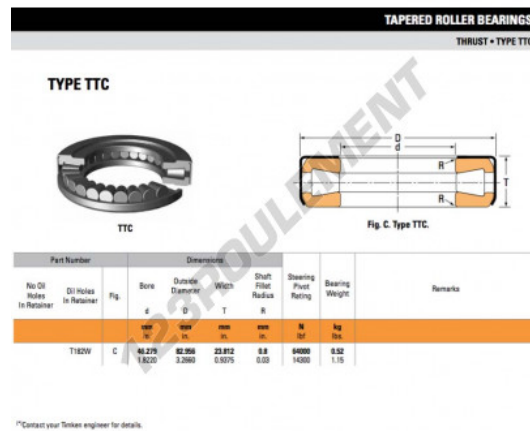

Butée à rouleaux T182W-TIMKEN - T182W-TIMKEN

<https://www.123roulement.com/roulement-palier/roulement-rouleaux/butee-rouleaux/t182w-timken>

CARACTÉRISTIQUES PRODUIT

Marque	TIMKEN
N° Ean13	3663952377032
Diam. intérieur	46.279 mm
Diam. extérieur	82.956 mm
Épaisseur	23.812 mm
Conditionnement	1