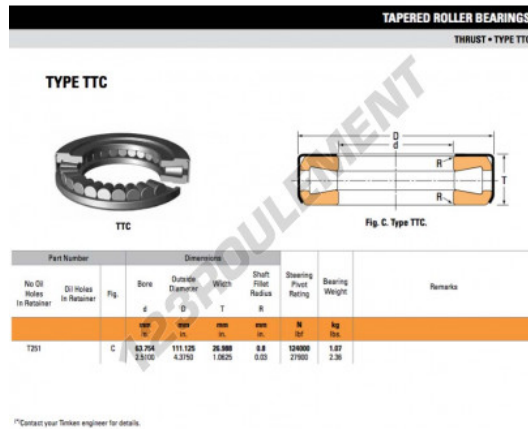

## Butée à rouleaux T251-TIMKEN - T251-TIMKEN

<https://www.123roulement.com/roulement-palier/roulement-rouleaux/butee-rouleaux/t251-timken>

## CARACTÉRISTIQUES PRODUIT

|                 |               |
|-----------------|---------------|
| Marque          | TIMKEN        |
| N° Ean13        | 3663952377209 |
| Diam. intérieur | 63.754 mm     |
| Diam. extérieur | 111.125 mm    |
| Épaisseur       | 26.988 mm     |
| Poids           | 1070 g        |
| Conditionnement | 1             |