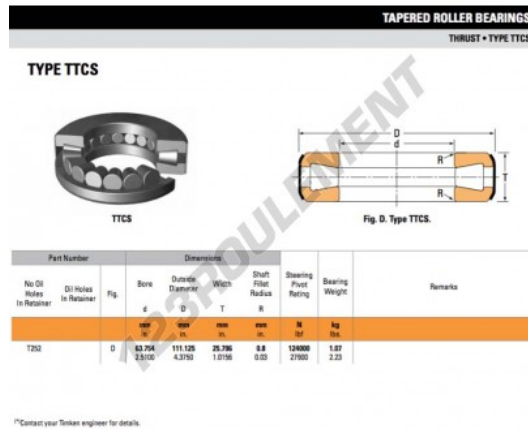

## Butée à rouleaux T252-TIMKEN - T252-TIMKEN

<https://www.123roulement.com/roulement-palier/roulement-rouleaux/butee-rouleaux/t252-timken>

## CARACTÉRISTIQUES PRODUIT

Marque	TIMKEN
N° Ean13	3663952377223
Diam. intérieur	63.754 mm
Diam. extérieur	111.125 mm
Épaisseur	25.796 mm
Conditionnement	1

[contact@123roulement.com](mailto:contact@123roulement.com)