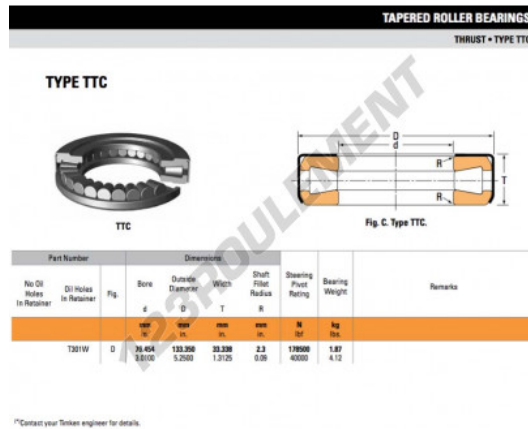

Butée à rouleaux T301W-TIMKEN - T301W-TIMKEN

<https://www.123roulement.com/roulement-palier/roulement-rouleaux/butee-rouleaux/t301w-timken>

CARACTÉRISTIQUES PRODUIT

Marque	TIMKEN
N° Ean13	3663952377254
Diam. intérieur	76.454 mm
Diam. intérieur	3.01" inch
Diam. extérieur	133.35 mm
Diam. extérieur	5 1/4" inch
Epaisseur	33.338 mm
Epaisseur	1 5/16" inch
Poids	1870 g
Conditionnement	1