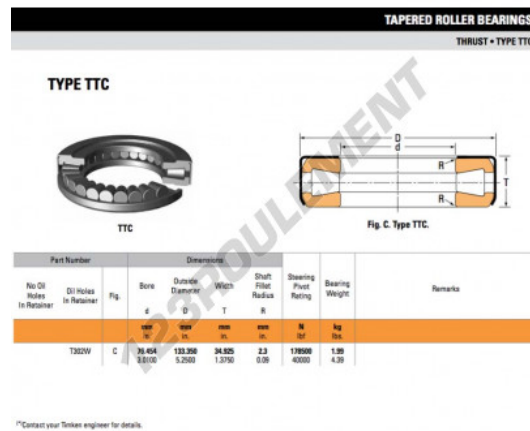

Butée à rouleaux T302W-TIMKEN - T302W-TIMKEN

<https://www.123roulement.com/roulement-palier/roulement-rouleaux/butee-rouleaux/t302w-timken>

CARACTÉRISTIQUES PRODUIT

| | |
|-----------------|---------------|
| Marque | TIMKEN |
| N° Ean13 | 3663952377278 |
| Diam. intérieur | 76.454 mm |
| Diam. intérieur | 3.01" inch |
| Diam. extérieur | 133.35 mm |
| Diam. extérieur | 5 1/4" inch |
| Epaisseur | 34.925 mm |
| Epaisseur | 1 3/8" inch |
| Conditionnement | 1 |