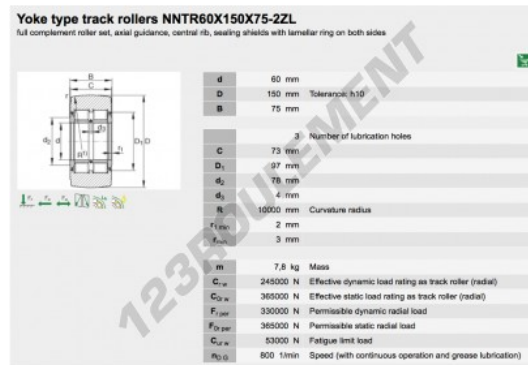

Roulement à rouleaux NNTR60X150X75-2ZL-INA - NNTR60X150X75-2ZL-INA

<https://www.123roulement.com/roulement-palier/roulement-rouleaux/rouleaux/nntr60x150x75-2zl-ina>

CARACTÉRISTIQUES PRODUIT

Marque	INA
N° Ean13	3663952380520
Diam. intérieur	60 mm
Diam. extérieur	150 mm
Épaisseur	75 mm
Poids	7800 g
Conditionnement	1