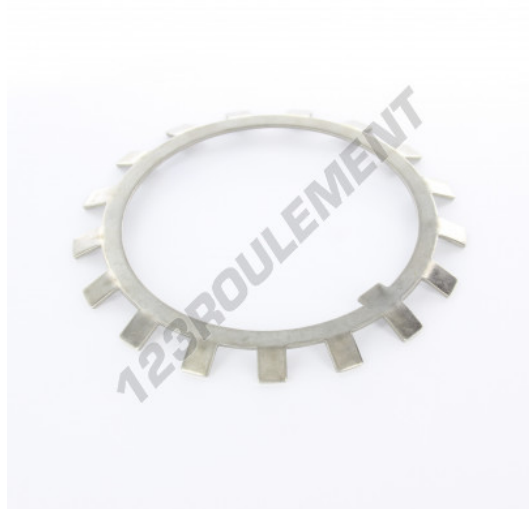

Rondelle frein MB26-INOX - MB26-INOX

<https://www.123roulement.com/accessoire/rondelle/rondelle-frein/mb26-inox>

CARACTÉRISTIQUES PRODUIT

Marque	GEN
Diam. intérieur	130 mm
Diam. extérieur	175 mm
Epaisseur	2 mm
Poids	117 g
Spécificité	26-INOX
Conditionnement	1