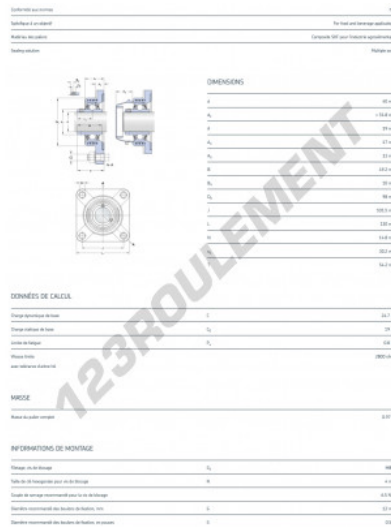

Palier - 4 fixations FYWK40YTH-SKF - FYWK40YTH-SKF

<https://www.123roulement.com/roulement-palier/paliers-palier-fonte-4/fywk40yth-skf>

CARACTÉRISTIQUES PRODUIT

Marque	SKF
N° Ean13	7316574919819
Diamètre de l'arbre	40 mm
Nb de fixation	4
Serrage	Sans blocage
Entraxe de fixation	101.5 mm
Matière	PLASTIQUE
Poids	970 g
Charge dynamique	24.7 kN
Charge statique	19 kN
Conditionnement	1
Norme	Sans norme