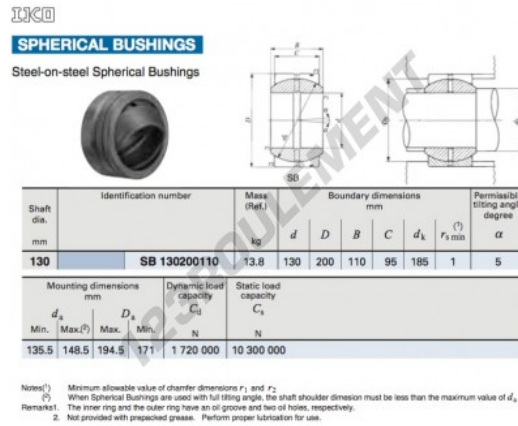

Rotule GE SB130200110-IKO - SB130200110-IKO

<https://www.123roulement.com/roulement-palier/rotule/ge/sb130200110-iko>

CARACTÉRISTIQUES PRODUIT

Marque	IKO
N° Ean13	3663952391618
Diam. intérieur	130 mm
Diam. extérieur	200 mm
Épaisseur	110 mm
Type	GE
Lubrification	sans
Conditionnement	1