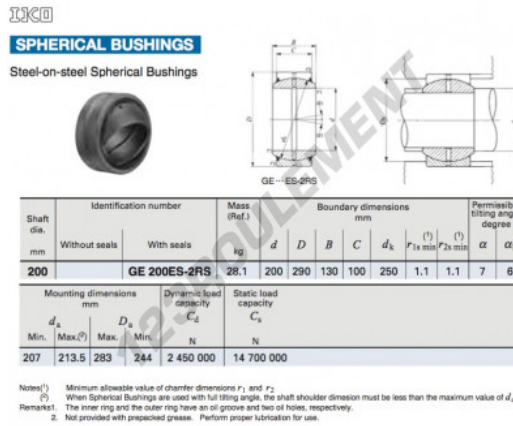

Rotule GE GE200ES-2RS-IKO - GE200ES-2RS-IKO

<https://www.123roulement.com/roulement-palier/rotule/ge/ge200es-2rs-iko>

CARACTÉRISTIQUES PRODUIT

Marque	IKO
N° Ean13	3663952392066
Diam. intérieur	200 mm
Diam. extérieur	290 mm
Épaisseur	130 mm
Type	GE
Lubrification	sans
Conditionnement	1