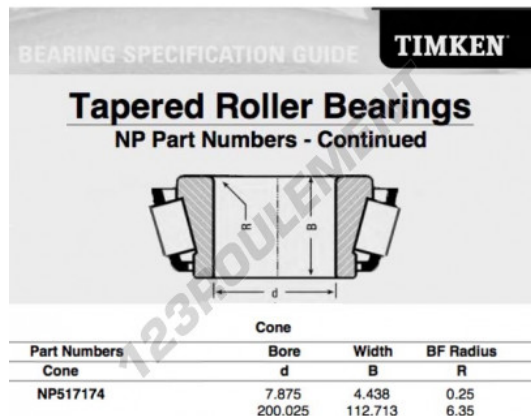

Cône de roulement à rouleaux conique NP517174-TIMKEN - NP517174-TIMKEN

<https://www.123roulement.com/roulement-palier/roulement-rouleaux/cone/np517174-timken>

CARACTÉRISTIQUES PRODUIT

Marque	TIMKEN
N° Ean13	3663952395791
Diam. intérieur	200.025 mm
Epaisseur	112.713 mm
Conditionnement	1