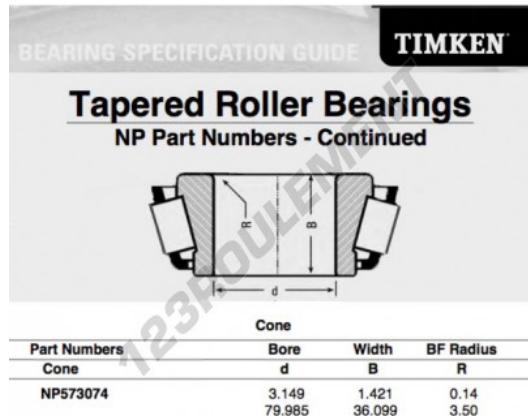

## Cône de roulement à rouleaux conique NP573074-TIMKEN - NP573074-TIMKEN

<https://www.123roulement.com/roulement-palier/roulement-rouleaux/cone/np573074-timken>

### CARACTÉRISTIQUES PRODUIT

Marque	TIMKEN
N° Ean13	3663952396101
Diam. intérieur	79.985 mm
Epaisseur	36.099 mm
Conditionnement	1

[contact@123roulement.com](mailto:contact@123roulement.com)

03 59 36 04 90