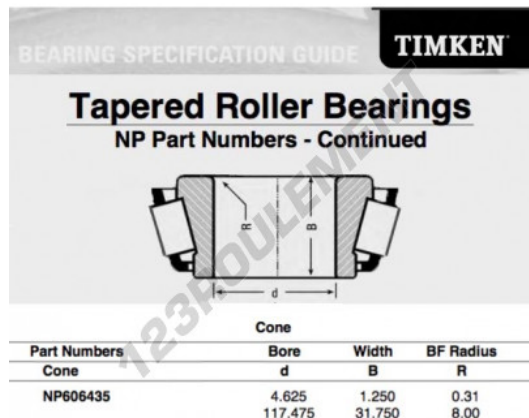

Cône de roulement à rouleaux conique NP606435-TIMKEN - NP606435-TIMKEN

<https://www.123roulement.com/roulement-palier/roulement-rouleaux/cone/np606435-timken>

CARACTÉRISTIQUES PRODUIT

Marque	TIMKEN
N° Ean13	3663952396163
Diam. intérieur	117.475 mm
Epaisseur	31.75 mm
Conditionnement	1