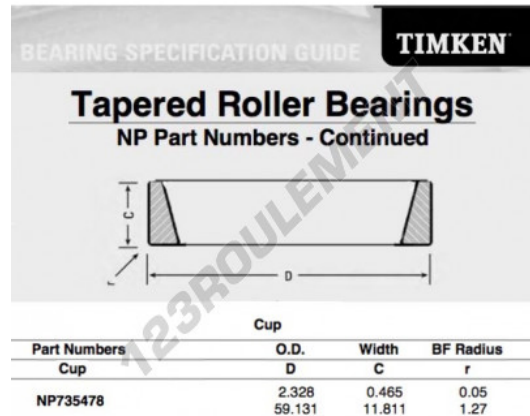

## Cuvette de roulement à rouleaux conique NP735478-TIMKEN - NP735478-TIMKEN

<https://www.123roulement.com/roulement-palier/roulement-rouleaux/cuvette/np735478-timken>

### CARACTÉRISTIQUES PRODUIT

Marque	TIMKEN
N° Ean13	3663952396682
Diam. extérieur	59.131 mm
Epaisseur	11.811 mm
Conditionnement	1

[contact@123roulement.com](mailto:contact@123roulement.com)

03 59 36 04 90