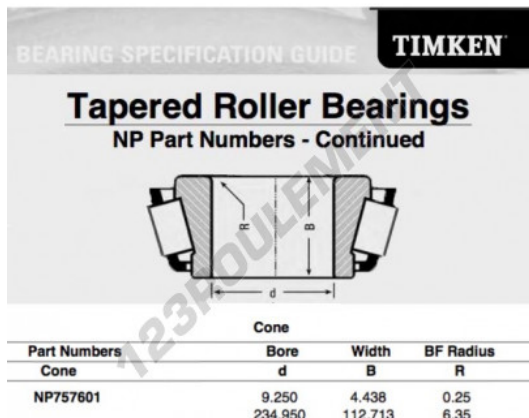

Cône de roulement à rouleaux conique NP757601-TIMKEN - NP757601-TIMKEN

<https://www.123roulement.com/roulement-palier/roulement-rouleaux/cone/np757601-timken>

CARACTÉRISTIQUES PRODUIT

Marque	TIMKEN
N° Ean13	3663952396798
Diam. intérieur	234.95 mm
Epaisseur	112.713 mm
Conditionnement	1