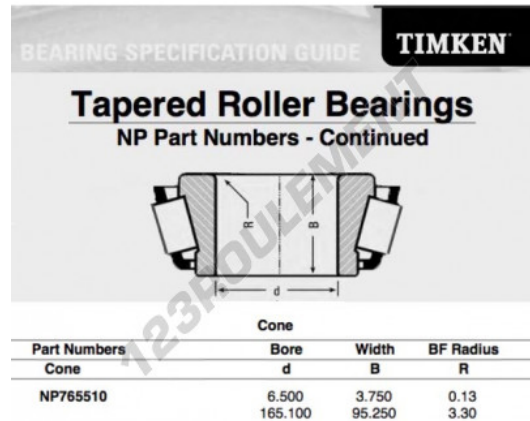

## Cône de roulement à rouleaux conique NP765510-TIMKEN - NP765510-TIMKEN

<https://www.123roulement.com/roulement-palier/roulement-rouleaux/cone/np765510-timken>

### CARACTÉRISTIQUES PRODUIT

Marque	TIMKEN
N° Ean13	3663952396804
Diam. intérieur	165.1 mm
Epaisseur	95.25 mm
Conditionnement	1

[contact@123roulement.com](mailto:contact@123roulement.com)

03 59 36 04 90

CRT4 de Lesquin 60 Rue Du Haut De Sainghin 59273 Fretin FRANCE