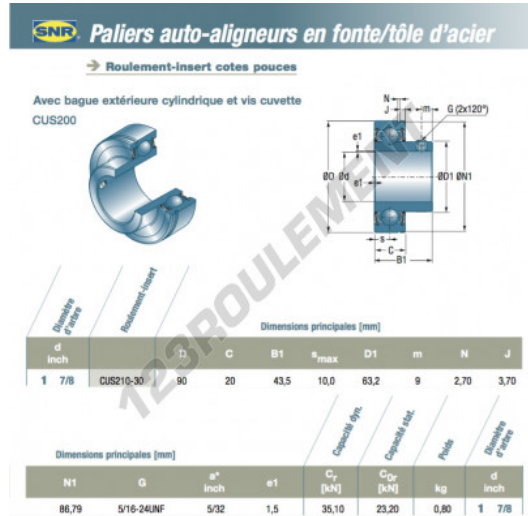

Accessoire de palier CUS210-30-SNR - CUS210-30-SNR

<https://www.123roulement.com/roulement-palier/paliers/accessoires/cus210-30-snr>

CARACTÉRISTIQUES PRODUIT

| | |
|-----------------|---------------|
| Marque | SNR |
| N° Ean13 | 3663952403359 |
| Diam. intérieur | 47.625 mm |
| Diam. extérieur | 90 mm |
| Épaisseur | 20 mm |
| Conditionnement | 1 |