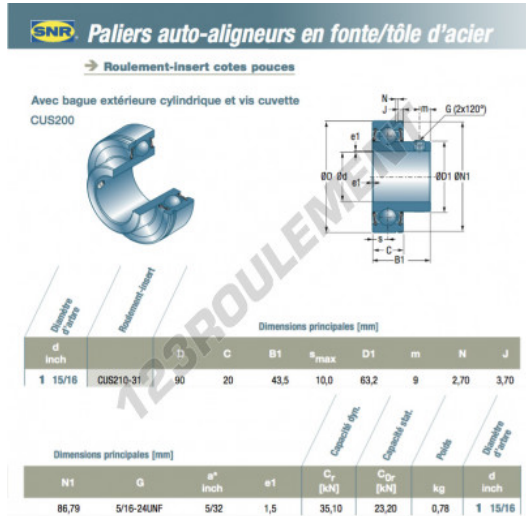

## Accessoire de palier CUS210-31-SNR - CUS210-31-SNR

<https://www.123roulement.com/roulement-palier/paliers/accessoires/cus210-31-snr>

### CARACTÉRISTIQUES PRODUIT

Marque	SNR
N° Ean13	3663952403397
Diam. intérieur	49.2125 mm
Diam. extérieur	90 mm
Épaisseur	20 mm
Conditionnement	1

[contact@123roulement.com](mailto:contact@123roulement.com)