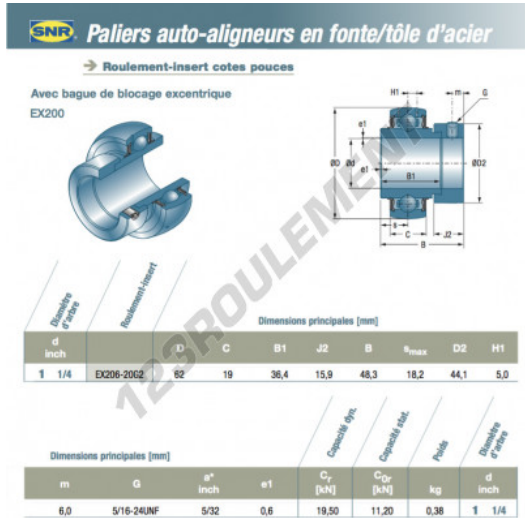

Accessoire de palier EX206-20-G2-SNR - EX206-20-G2-SNR

<https://www.123roulement.com/roulement-palier/paliers/accessoires/ex206-20-g2-snr>

CARACTÉRISTIQUES PRODUIT

| | |
|-----------------|---------------|
| Marque | SNR |
| N° Ean13 | 3663952404110 |
| Diam. intérieur | 31.75 mm |
| Diam. extérieur | 62 mm |
| Épaisseur | 19 mm |
| Conditionnement | 1 |