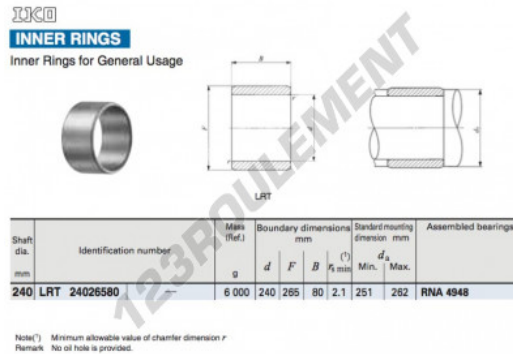

## Bague intérieure LRT24026580-IKO - LRT24026580-IKO

<https://www.123roulement.com/roulement-palier/roulement-aiguilles/bague-interieure/lrt24026580-iko>

### CARACTÉRISTIQUES PRODUIT

Marque	IKO
N° Ean13	3616060457967
Diam. intérieur	240 mm
Diam. extérieur	265 mm
Epaisseur	80 mm
Type	LRT
Conditionnement	1

[contact@123roulement.com](mailto:contact@123roulement.com)