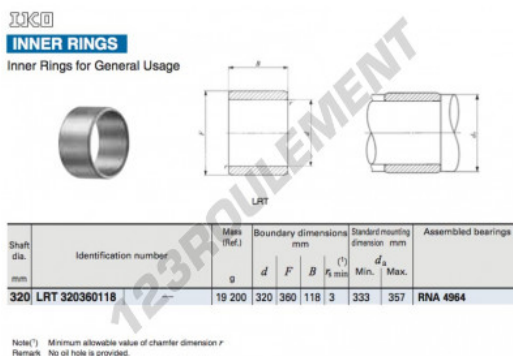

Bague intérieure LRT320360118-IKO - LRT320360118-IKO

<https://www.123roulement.com/roulement-palier/roulement-aiguilles/bague-interieure/lrt320360118-iko>

CARACTÉRISTIQUES PRODUIT

Marque	IKO
N° Ean13	3663952406473
Diam. intérieur	320 mm
Diam. extérieur	360 mm
Epaisseur	118 mm
Type	LRT
Conditionnement	1