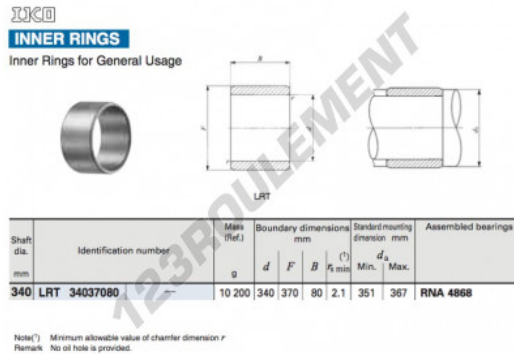

Bague intérieure LRT34037080-IKO - LRT34037080-IKO

<https://www.123roulement.com/roulement-palier/roulement-aiguilles/bague-interieure/lrt34037080-iko>

CARACTÉRISTIQUES PRODUIT

Marque	IKO
N° Ean13	3663952406916
Diam. intérieur	340 mm
Diam. intérieur	13.386" inch
Diam. extérieur	370 mm
Diam. extérieur	14.567" inch
Epaisseur	80 mm
Epaisseur	3.15" inch
Type	LRT
Poids	10200 g
Conditionnement	1
Norme	Sans norme