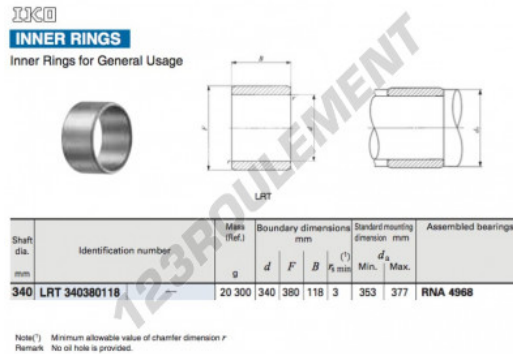

## Bague intérieure LRT340380118-IKO - LRT340380118-IKO

<https://www.123roulement.com/roulement-palier/roulement-aiguilles/bague-interieure/lrt340380118-iko>

### CARACTÉRISTIQUES PRODUIT

Marque	IKO
N° Ean13	3663952406923
Diam. intérieur	340 mm
Diam. extérieur	380 mm
Epaisseur	118 mm
Type	LRT
Conditionnement	1

[contact@123roulement.com](mailto:contact@123roulement.com)